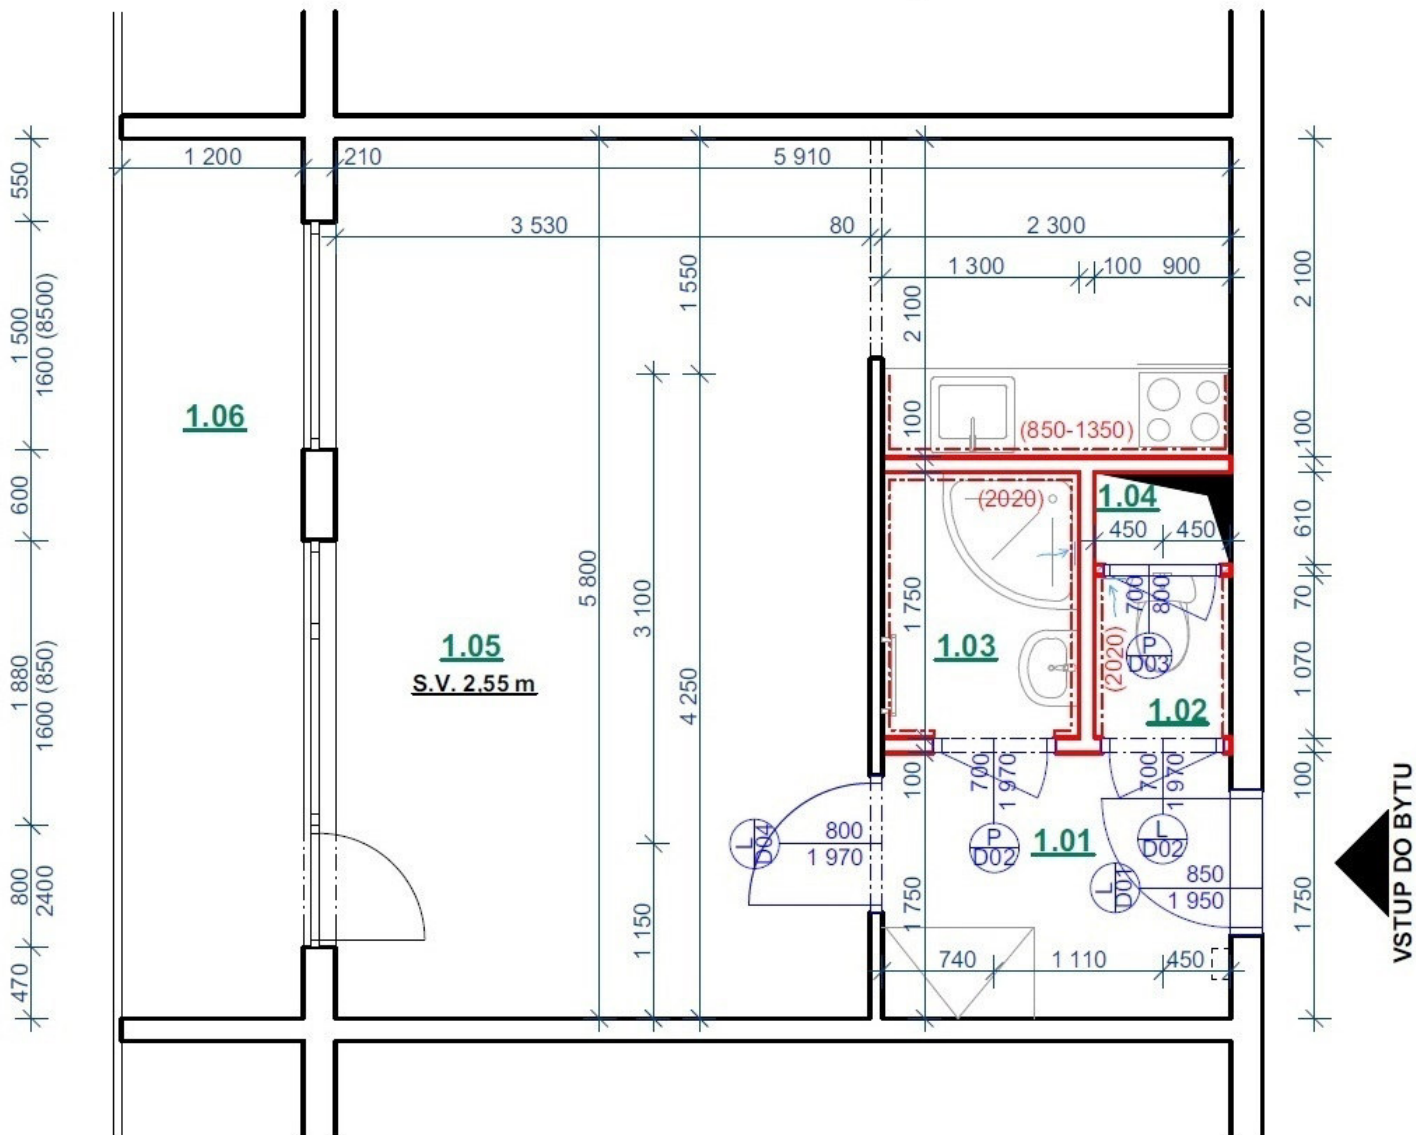

Blahoslavova 2 byt č. 14

TABULKA MÍSTNOSTÍ - NOVÝ STAV

Č.	NÁZEV MÍSTN...	PLOCHA (...)	NÁŠLAPNÁ VRSTVA	MATERIÁL STĚN	POZNÁMKY
1.01	CHODBA	4,03	PVC - P01, BĚLENÝ DUB	SO1 - NOVÁ OMÍTKA / STÁV. OMÍTKA / STÁV. OMÍTKA	2x VÝMALBA STĚNY, STROP, ODSTÍN BÍLÝ, SOKL - LIŠTA Z MĚKKÉHO PVC SE STEJNÝM DEKOREM JAKO PODLAHA 50/15 MM
1.02	WC	0,96	KERAMICKÁ DLAŽBA - P02	KERAMICKÝ OBKL. / SO1 - OMÍTKA./ STÁV. .	V. OBKLADU 2,02 m, 2x VÝMALBA STROPU A STĚN, BÍLÝ ODSTÍN
1.03	KOUPELNA	2,28	KERAMICKÁ DLAŽBA - P02	KERAMICKÝ OBKL. / SO1 - OMÍTKA./ STÁV.	V. OBKLADU 2,02 m, 2x VÝMALBA STROPU A STĚN, BÍLÝ ODSTÍN
1.04	ŠACHTA	0,55	---	---	
1.05	OBÝVACÍ POKOJ S KUCHYNÍ	25,31	LAMINÁTOVÉ LAMELY, MATNÝ POVRCH, BĚLENÝ DUB - P03	SO1 - NOVÁ OMÍTKA / STÁV. OMÍTKA / STÁV. OMÍTKA	SOKL - MDF LIŠTA v=40 MM, V BARVĚ PODLAHY, 2x VÝMALBA STĚNY, STROP, ODSTÍN BÍLÝ
1.06	LODŽIE	6,96	BETONOVÁ DLAŽBA		
		40,09 m²			